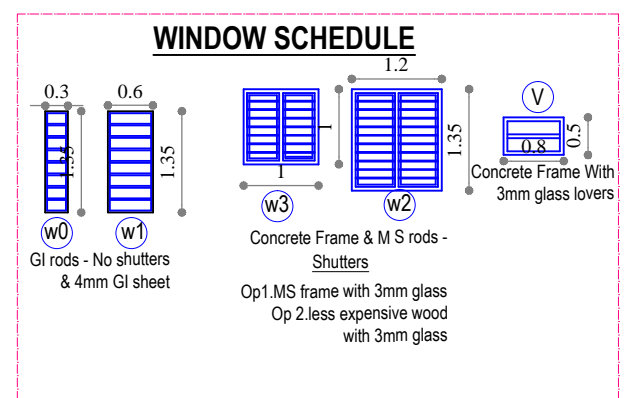

GROUND FLOOR PLAN
AREA : 36.97 SQM (397.97 Sqft)
CARPET AREA : 29.58 SQM

JOINERY SCHEDULE

WINDOWS			DOORS		
Type	Size (cm)	Nos	Type	Size (cm)	Nos
w0 -	30 x 140 cm	3	Md -	100 x 210 cm	1
w -	60 x 100 cm	1	d1 -	90 x 210 cm	3
w1 -	60 x 140 cm	4	td -	75 x 210 cm	2
w2 -	120 x 140 cm	4			
w3 -	100 x 100 cm	1			
V -	80 x 80 cm	2			