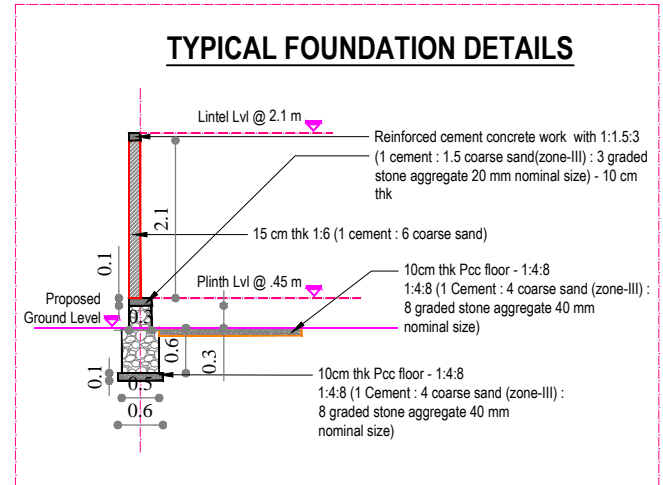

GROUND FLOOR PLAN
AREA : 36.97 SQM (397.97 Sqft)
CARPET AREA : 29.58 SQM

JOINERY SCHEDULE

WINDOWS			DOORS		
Type	Size (cm)	Nos	Type	Size (cm)	Nos
w0 -	30 x 140 cm	3	Md -	100 x 210 cm	1
w -	60 x 100 cm	1	d1 -	90 x 210 cm	3
w1 -	60 x 140 cm	4	td -	75 x 210 cm	2
w2 -	120 x 140 cm	4			
w3 -	100 x 100 cm	1			
V -	80 x 80 cm	2			