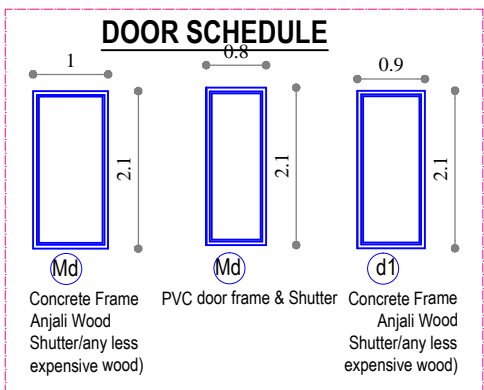

GROUND FLOOR PLAN
AREA : 36.97 SQM (397.97 Sqft)
CARPET AREA : 29.58 SQM

JOINERY SCHEDULE

WINDOWS			DOORS		
Type	Size (cm)	Nos	Type	Size (cm)	Nos
w0 -	30 x 140 cm	3	Md -	100 x 210 cm	1
w -	60 x 100 cm	1	d1 -	90 x 210 cm	3
w1 -	60 x 140 cm	4	td -	75 x 210 cm	2
w2 -	120 x 140 cm	4			
w3 -	100 x 100 cm	1			
V -	80 x 80 cm	2			