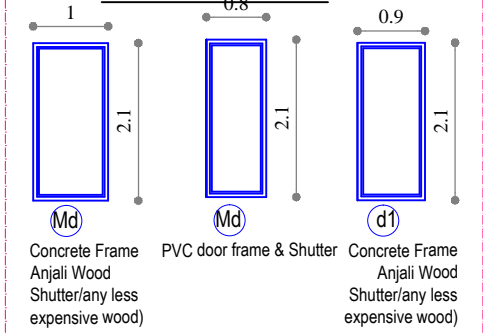

**Single unit dwelling (1BHK)**  
**AREA : 37.45 SQM**

**JOINERY SCHEDULE**

WINDOWS		
Type	Size (cm)	Nos
w0 -	30 x 140 cm	3
w -	60 x 100 cm	1
w1 -	60 x 140 cm	4
w2 -	120 x 140 cm	4
w3 -	100 x 100 cm	1
V -	80 x 80 cm	2

DOORS		
Type	Size (cm)	Nos
Md -	100 x 210 cm	1
d1 -	90 x 210 cm	3
td -	75 x 210 cm	2

**TYPICAL FOUNDATION DETAILS**

**DOOR SCHEDULE**

**WINDOW SCHEDULE**