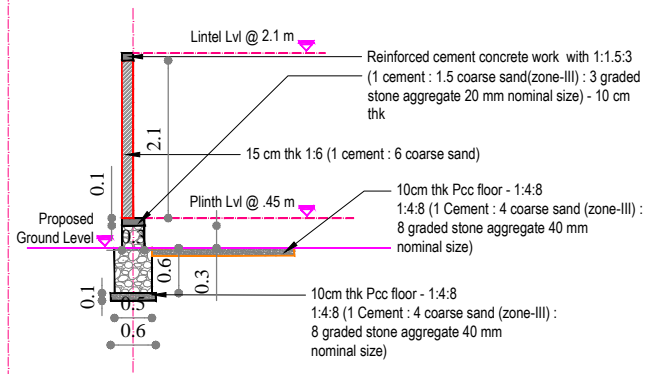

**Single unit dwelling (1BHK)**  
**AREA : 37.45 SQM**

**JOINERY SCHEDULE**

WINDOWS		
Type	Size (cm)	Nos
w0 -	30 x 140 cm	3
w -	60 x 100 cm	1
w1 -	60 x 140 cm	4
w2 -	120 x 140 cm	4
w3 -	100 x 100 cm	1
V -	80 x 80 cm	2

DOORS		
Type	Size (cm)	Nos
Md -	100 x 210 cm	1
d1 -	90 x 210 cm	3
td -	75 x 210 cm	2

**TYPICAL FOUNDATION DETAILS**

**DOOR SCHEDULE**

**WINDOW SCHEDULE**